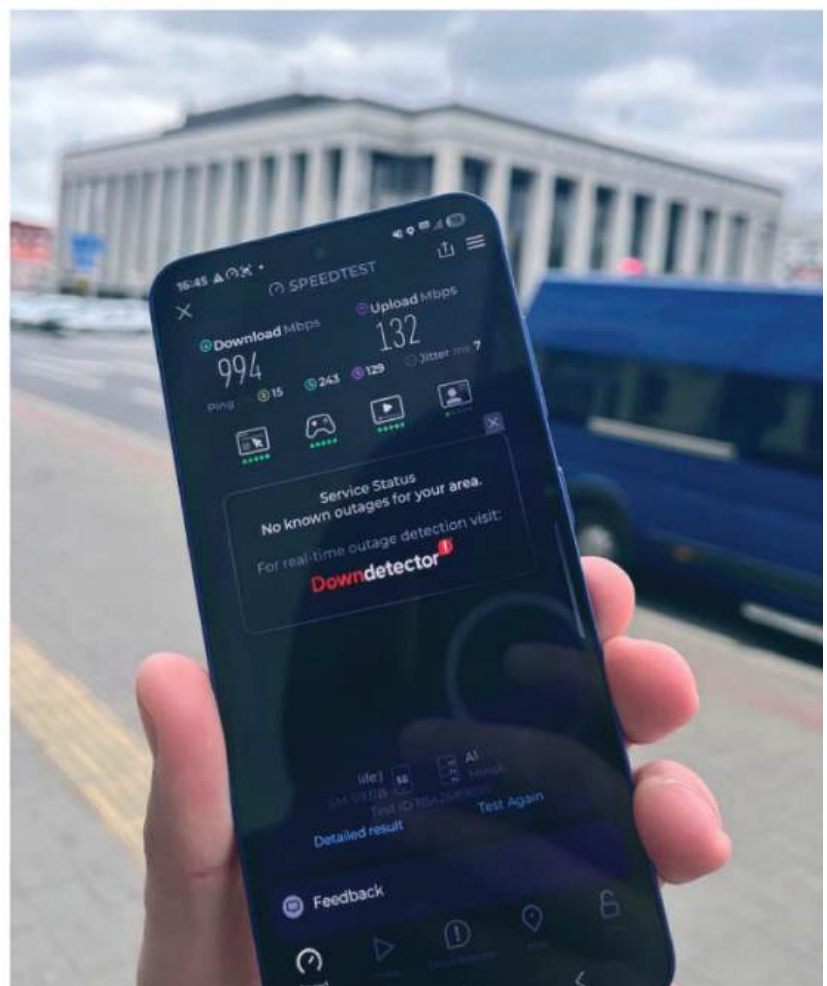

Белорусская телекоммуникационная отрасль демонстрирует масштабирование инфраструктуры. К началу второго квартала 2026 года общее число базовых станций 4G в стране достигло 7 935, что отражает значительное расширение покрытия и благоприятно влияет на улучшение качества предоставления услуг связи пользователям технологии четвертого поколения.

ОТ 4G К 5G:

КАКОЙ БУДЕТ МОБИЛЬНАЯ СВЯЗЬ БУДУЩЕГО

На протяжении десяти лет технология LTE успешно работает в Республике Беларусь. Проект совершил мощный скачок: с мая 2025 года по май 2026 года прирост базовых станций единой сети 4G/5G составил 20%, и работы по масштабированию продолжаются.

Сеть расширяется по всей Беларуси – Минск, областные города, районные центры, сельская местность, отдаленные населенные пункты. Трафик 4G лидирует в общем объеме мобильного трафика страны. Сегодня его доля составляет уже 75,7% и продолжает увеличиваться.

Технологии меняют нашу жизнь, и сейчас ни у кого нет сомнений – LTE на 180 градусов изменила устоявшиеся привычки пользователей мобильного интернета. Всего за несколько лет мобильный интернет 4G стал базовой потребностью белорусского абонента. Сегодня единая сеть 4G/5G покрывает 94,5% территории Беларуси и охватывает 99,6% населения страны, ежедневно пропуская трафик в более чем 4 000 терабайт.

Единая сеть 4G/5G Беларуси вплотную приблизилась к **8 000** базовых станций.